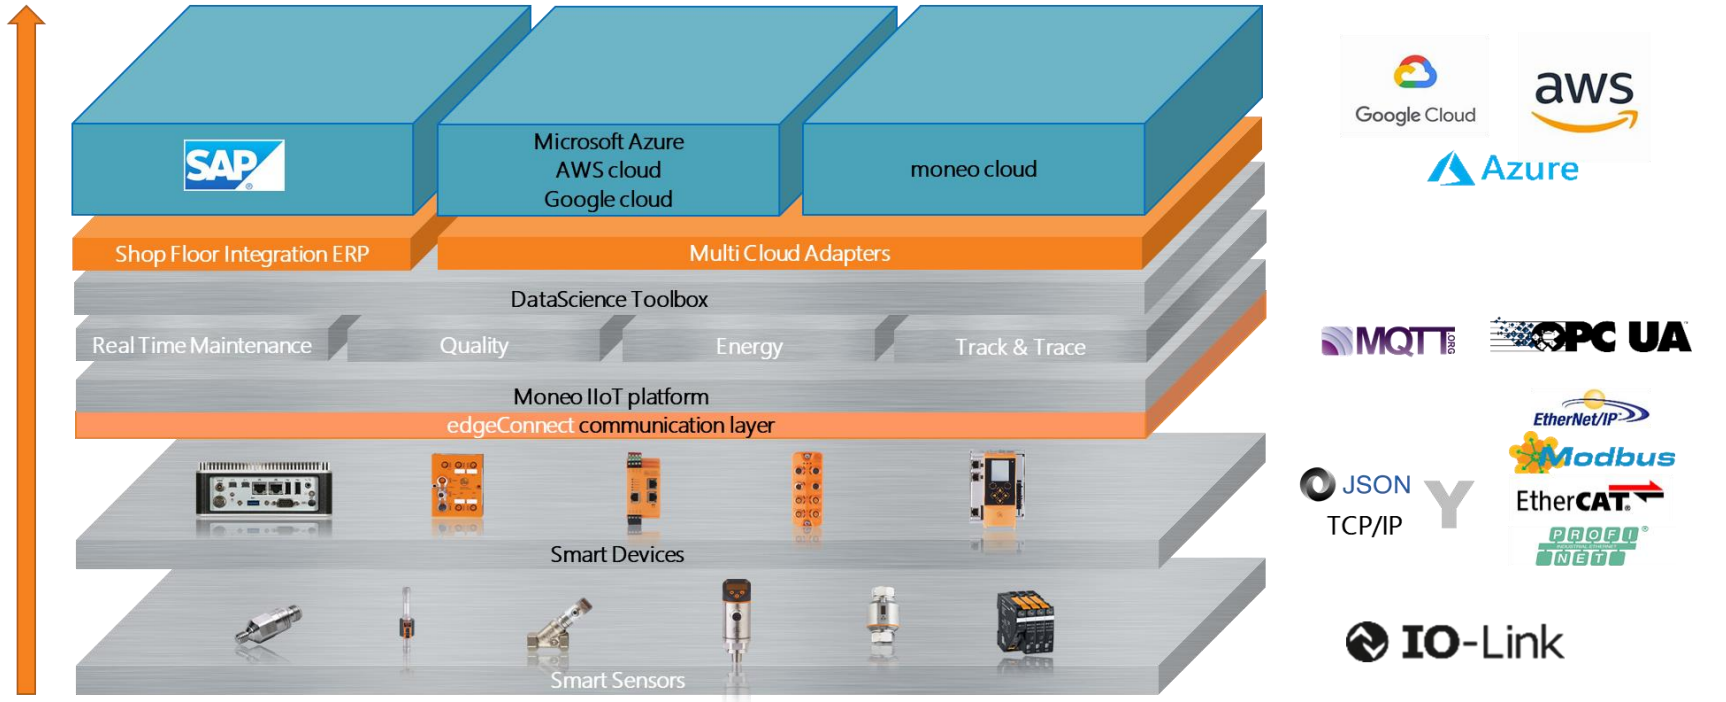

IO-Link als basis voor data interpretatie

Van sensor tot ERP

Toevoegen op bestaande architectuur